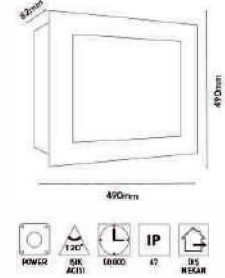

YÜKSEK TAVAN GRUBU

ÜRÜN KODU	WATT	LÜMEN	LED	DRIVER	RENK
AS6401	100 W	13000	OSRAM	MEANWELL	2700K,3000K,4000K,6000K

KASA İSTENİLEN RAL KODUNDA BOYANABİLİR. ÖZEL BOYALAR ÜCRETE TABİDİR. ■ ÜRÜNLERİMİZİN CE BELGESİ VE LVD RAPORLARI MEVCUTTUR.