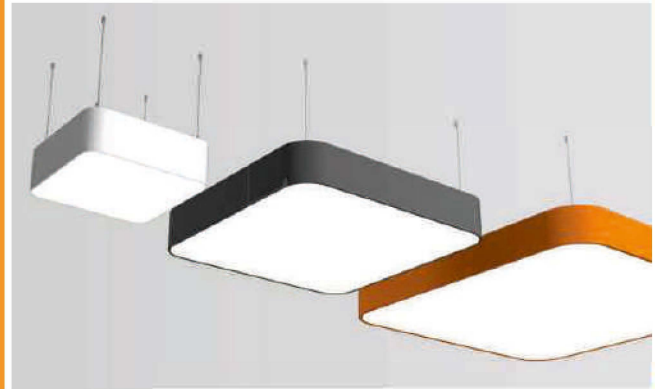

■ Dekoratif Linear Grubu

OSRAM TRIDONIC

OVAL KARE DAVUL

| ÜRÜN KODU | ÖLÇÜ(CM) | WATT | LÜMEN |
|-----------|----------|------|-------|
| AS3300 | 40X40 | 30 W | 4500 |
| AS3301 | 60X60 | 75 W | 10000 |

- ÜRÜNLER İSTENİLEN RAL KODU VE İSTENİLEN UZUNLUK ÖLÇÜLERİNDE ÜRETİLEBİLİR. ■ ÜRÜNLER FATURA TARİHİNDEN İTİBAREN 2YIL GARANTİLİDİR. ■ DİM KONTROL VE KİT OPSİYONLARI BULUNMAKTADIR.
- ÜRÜNLERİMİZDE CE BELGESİ, LVD RAPORLARI MEVCUTTUR. ■ İSTEĞE GÖRE SARKIT YA DA SIVA ÜSTÜ OLARAK İMAL EDİLEBİLİR.