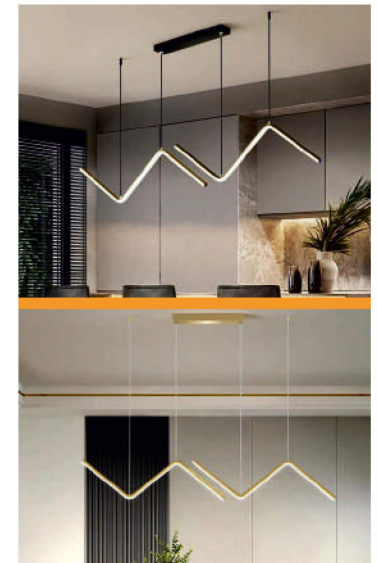

ÜRÜNLER İSTENİLEN RAL KODU İLE BOYANABİLİR.ÖZEL RAL KODLU ÜRÜNLER ÜCRETE TABİDİR. ÖZEL ÖLÇÜLERDE İMALATI YAPILABİLİR.

■ IŞIK RENKLERİ: 2700K,3000K,4000K,6000K

■ ÜRÜNLERİN GARANTİ SÜRESİ FATURA TARİHİNDEN İTİBAREN 2 YILDIR.