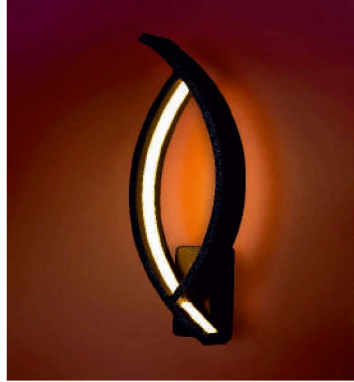

KODU	AS5206
ÇALIŞMA VOLTAJI	16W
GENİŞLİK	10CM
YÜKSEKLİK	35CM