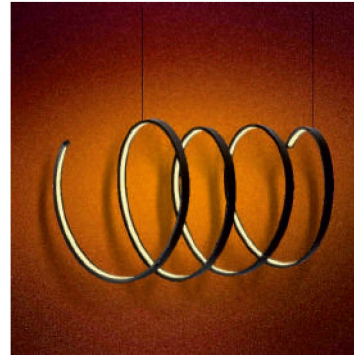

KODU	AS5007
ÇALIŞMA VOLTAJI	100W
GENİŞLİK	80CM
YÜKSEKLİK	35CM