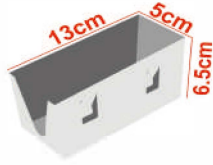

Wallwasher Sıvaaltı Grubu

10CM 3 LEDLİ WALLWASHER

KODU	AS2050
LENS AÇISI	10°-20°-30°-45°-60°-80°-90°-100°
ÇALIŞMA VOLTAJİ	12V - 24V - 220V
LED DRIVER	BRIDGELUX - LEDHOUSE
RENK	2700K, 3000K, 4000K, 6500K, AMBER MAVİ, KIRMIZI, YEŞİL, TURKUAZ, PEMBE, RGB

20CM 6 LEDLİ WALLWASHER

KODU	AS2051
LENS AÇISI	10°-20°-30°-45°-60°-80°-90°-100°
ÇALIŞMA VOLTAJİ	12V - 24V - 220V
LED DRIVER	BRIDGELUX - LEDHOUSE
RENK	2700K, 3000K, 4000K, 6500K, AMBER MAVİ, KIRMIZI, YEŞİL, TURKUAZ, PEMBE, RGB

30CM 9 LEDLİ WALLWASHER

KODU	AS2052
LENS AÇISI	10°-20°-30°-45°-60°-80°-90°-100°
ÇALIŞMA VOLTAJİ	12V - 24V - 220V
LED DRIVER	BRIDGELUX - LEDHOUSE
RENK	2700K, 3000K, 4000K, 6500K, AMBER MAVİ, KIRMIZI, YEŞİL, TURKUAZ, PEMBE, RGB

RGB ÜRETİMİMİZ YOKTUR. ÜRÜNLER FATURA TARİHİNDEN İTİBAREN 2 YIL GARANTİLİDİR. ÜRÜNLERİMİZDE CE IP SIZDIRMAZLIK BELGESİ EMC VE LVD RAPORLARI MEVCUTTUR.