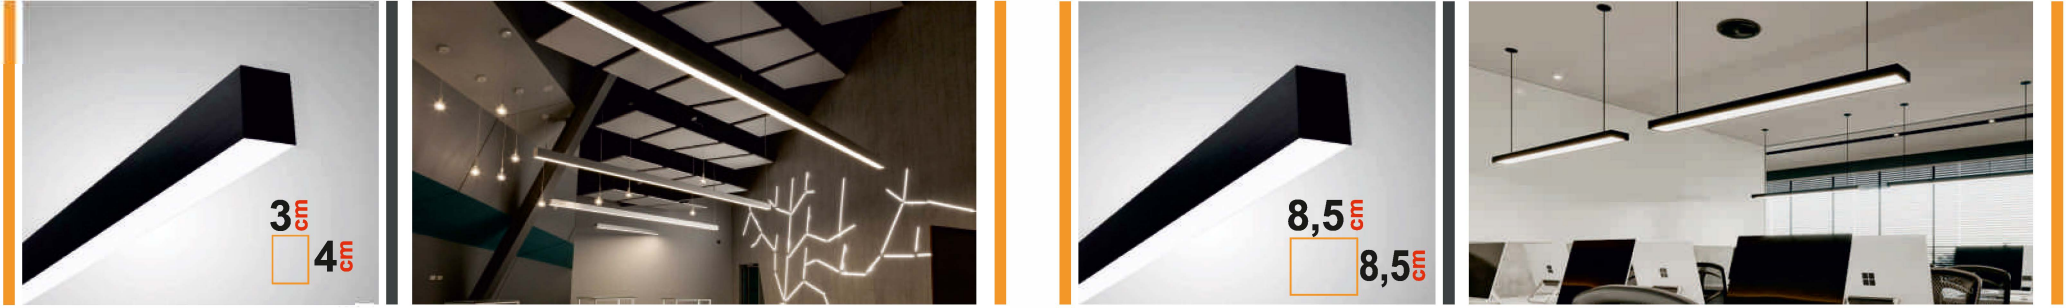

■ Linear Grubu(Sıva Üstü)

SIVA ÜSTÜ LINEAR (3CMX4CM)

LED-DRIVER OSRAM LED-TRIDONIC

KASA ÖZELLİK EN: 3CM • YÜKSEKLİK: 4CM

ÜRÜN KODU	ÜRÜN METRE	WATT	LÜMEN		
AS1401	60 CM SIVAÜSTÜ LINEAR	20W	2875		
AS1402	80 CM SIVAÜSTÜ LINEAR	25W	3830		
AS1403	100 CM SIVAÜSTÜ LINEAR	32W	4790		
AS1404	120 CM SIVAÜSTÜ LINEAR	38W	5750		
AS1405	150 CM SIVAÜSTÜ LINEAR	48W	7185		
AS1406	180 CM SIVAÜSTÜ LINEAR	58W	8630		
AS1407	200 CM SIVAÜSTÜ LINEAR	64W	9580		
AS1409	250 CM SIVAÜSTÜ LINEAR	80W	11975		
AS1410	300 CM SIVAÜSTÜ LINEAR	96W	14370		

SIVA ÜSTÜ LINEAR (8,5CMX8,5CM)

LED-DRIVER OSRAM LED

KASA ÖZELLİK EN: 8,5CM • YÜKSEKLİK: 8,5CM

ÜRÜN KODU	ÜRÜN METRE	WATT	LÜMEN		
AS1501	60 CM SIVAÜSTÜ LINEAR	25W	3500		
AS1502	80 CM SIVAÜSTÜ LINEAR	33,5W	4700		
AS1503	100 CM SIVAÜSTÜ LINEAR	42W	5900		
AS1504	120 CM SIVAÜSTÜ LINEAR	50W	7000		
AS1505	150 CM SIVAÜSTÜ LINEAR	63W	8800		
AS1506	180 CM SIVAÜSTÜ LINEAR	75W	10500		
AS1507	200 CM SIVAÜSTÜ LINEAR	84W	11700		
AS1509	250 CM SIVAÜSTÜ LINEAR	105W	14700		
AS1510	300 CM SIVAÜSTÜ LINEAR	126W	17600		

NOT: ÜRÜNDEKİ DRIVER HARİCİDİR,ASKI TAKIMI VE ROZANS FİYATA DAHİLDİR.

NOT: ÜRÜNDEKİ DRIVER HARİCİDİR,ASKI TAKIMI VE ROZANS FİYATA DAHİLDİR.

- ÜRÜNLER İSTENİLEN RAL KODU VE İSTENİLEN UZUNLUK ÖLÇÜLERİNDE ÜRETİLEBİLİR. ■ ÜRÜNLER FATURA TARİHİNDEN İTİBAREN 2YIL GARANTİLİDİR. ■ İSTEĞE GÖRE ÜRÜNLER SARKIT YA DA SIVA ÜSTÜ OLARAK İMAL EDİLEBİLİR.
- DİM KONTROL VE KİT OPSİYONLARI BULUNMAKTADIR. ■ ÜRÜNLERİMİZDE CE BELGESİ, LVD RAPORLARI MEVCUTTUR.