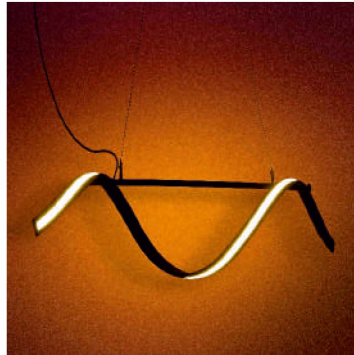

KODU	AS5006
ÇALIŞMA VOLTAJI	32W
GENİŞLİK	110CM
YÜKSEKLİK	25CM