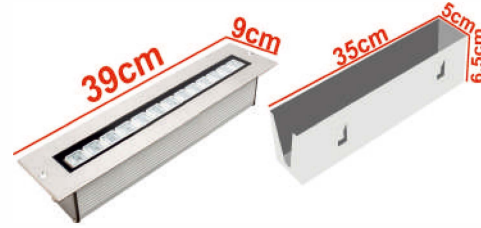

Wallwasher Sıvaaltı Grubu

35CM 12 LEDLİ WALLWASHER

KODU	AS2053
LENS AÇISI	10°-20°-30°-45°-60°-80°-90°-100°
ÇALIŞMA VOLTAJI	12V - 24V - 220V
LED DRIVER	BRIDGELUX - LEDHOUSE
RENK	2700K, 3000K, 4000K, 6500K, AMBER MAVİ, KIRMIZI, YEŞİL, TURKUAZ, PEMBE, RGB