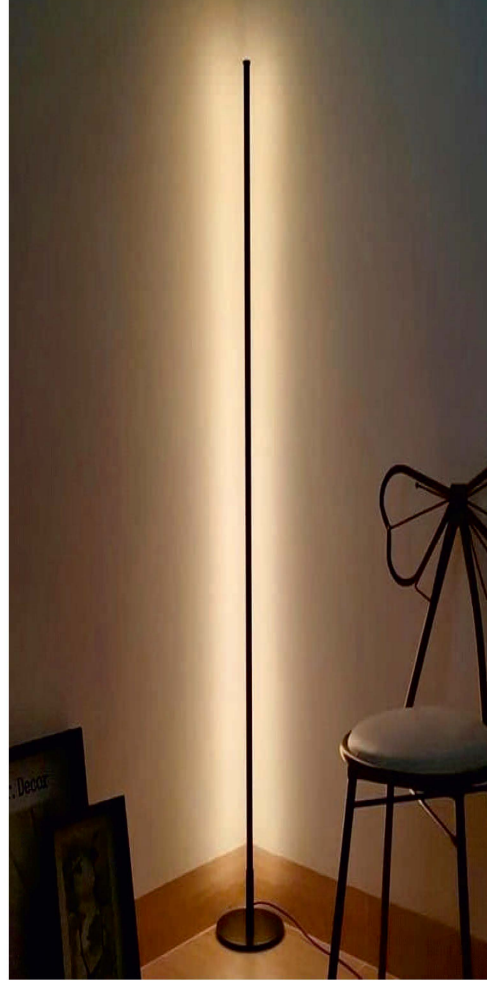

KODU	AS5405
ÇALIŞMA VOLTAJI	20W
GENİŞLİK	----CM
YÜKSEKLİK	----CM