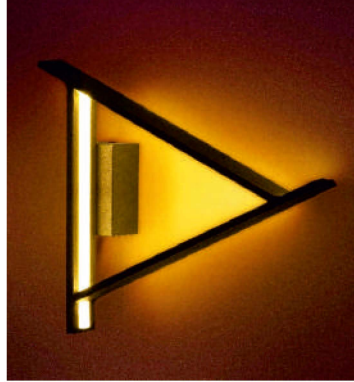

KODU	AS5216
ÇALIŞMA VOLTAJI	20W
GENİŞLİK	32CM
YÜKSEKLİK	32CM