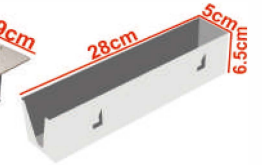

Wallwasher Sıvaaltı Grubu

10CM 3 LEDLİ WALLWASHER

KODU	AS2050
LENS AÇISI	10°-20°-30°-45°-60°-80°-90°-100°
ÇALIŞMA VOLTAJİ	12V - 24V - 220V
LED DRIVER	BRIDGELUX - LEDHOUSE
RENK	2700K, 3000K, 4000K, 6500K, AMBER MAVİ, KIRMIZI, YEŞİL, TURKUAZ, PEMBE, RGB

20CM 6 LEDLİ WALLWASHER

KODU	AS2051
LENS AÇISI	10°-20°-30°-45°-60°-80°-90°-100°
ÇALIŞMA VOLTAJİ	12V - 24V - 220V
LED DRIVER	BRIDGELUX - LEDHOUSE
RENK	2700K, 3000K, 4000K, 6500K, AMBER MAVİ, KIRMIZI, YEŞİL, TURKUAZ, PEMBE, RGB

30CM 9 LEDLİ WALLWASHER

KODU	AS2052
LENS AÇISI	10°-20°-30°-45°-60°-80°-90°-100°
ÇALIŞMA VOLTAJİ	12V - 24V - 220V
LED DRIVER	BRIDGELUX - LEDHOUSE
RENK	2700K, 3000K, 4000K, 6500K, AMBER MAVİ, KIRMIZI, YEŞİL, TURKUAZ, PEMBE, RGB

RGB ÜRETİMİMİZ YOKTUR. ÜRÜNLER FATURA TARİHİNDEN İTİBAREN 2 YIL GARANTİLİDİR. ÜRÜNLERİMİZDE CE IP SIZDIRMAZLIK BELGESİ EMC VE LVD RAPORLARI MEVCUTTUR.