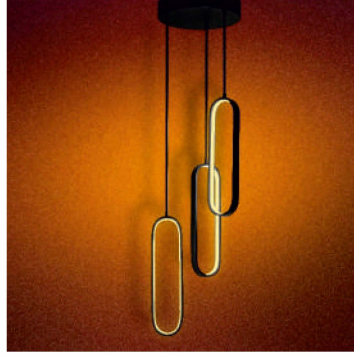

KODU	AS5001
ÇALIŞMA VOLTAJI	60W
GENİŞLİK	45CM
YÜKSEKLİK	115CM