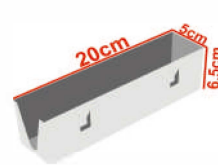

Wallwasher Sıvaaltı Grubu

10CM 3 LEDLİ WALLWASHER

KODU	AS2050
LENS AÇISI	10°-20°-30°-45°-60°-80°-90°-100°
ÇALIŞMA VOLTAJİ	12V - 24V - 220V
LED DRIVER	BRIDGELUX - LEDHOUSE
RENK	2700K, 3000K, 4000K, 6500K, AMBER MAVİ, KIRMIZI, YEŞİL, TURKUAZ, PEMBE, RGB

20CM 6 LEDLİ WALLWASHER

KODU	AS2051
LENS AÇISI	10°-20°-30°-45°-60°-80°-90°-100°
ÇALIŞMA VOLTAJİ	12V - 24V - 220V
LED DRIVER	BRIDGELUX - LEDHOUSE
RENK	2700K, 3000K, 4000K, 6500K, AMBER MAVİ, KIRMIZI, YEŞİL, TURKUAZ, PEMBE, RGB

30CM 9 LEDLİ WALLWASHER

KODU	AS2052
LENS AÇISI	10°-20°-30°-45°-60°-80°-90°-100°
ÇALIŞMA VOLTAJİ	12V - 24V - 220V
LED DRIVER	BRIDGELUX - LEDHOUSE
RENK	2700K, 3000K, 4000K, 6500K, AMBER MAVİ, KIRMIZI, YEŞİL, TURKUAZ, PEMBE, RGB

RGB ÜRETİMİMİZ YOKTUR. ÜRÜNLER FATURA TARİHİNDEN İTİBAREN 2 YIL GARANTİLİDİR. ÜRÜNLERİMİZDE CE IP SIZDIRMAZLIK BELGESİ EMC VE LVD RAPORLARI MEVCUTTUR.