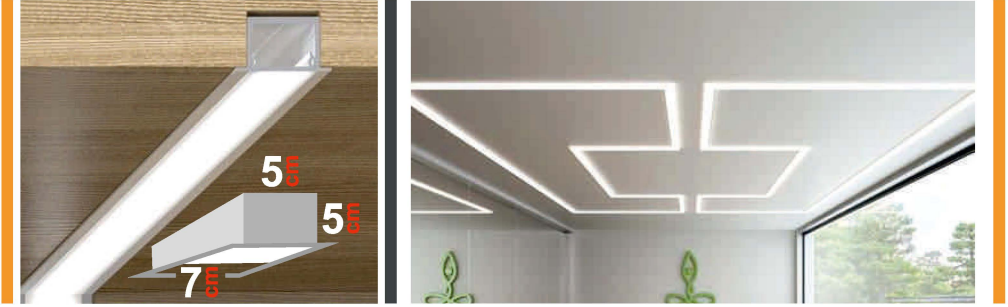

Linear Grubu(Sıva Altı)

SIVA ALTI LINEAR

LED-DRIVER OSRAM LED-TRIDONIC

KASA ÖZELLİK SIVA ALTI ÇERÇEVE: 7CM ▪ DERİNLİK: 5CM DELİK ÇAPI: 5CM

ÜRÜN KODU	ÜRÜN METRE	WATT		
AS1701	60 CM SIVAALTI LINEAR	20W		
AS1702	80 CM SIVAALTI LINEAR	25W		
AS1703	100 CM SIVAALTI LINEAR	32W		
AS1704	120 CM SIVAALTI LINEAR	38W		
AS1705	150 CM SIVAALTI LINEAR	48W		
AS1706	180 CM SIVAALTI LINEAR	58W		
AS1707	200 CM SIVAALTI LINEAR	64W		
AS1709	250 CM SIVAALTI LINEAR	80W		
AS1710	300 CM SIVAALTI LINEAR	96W		

- ÜRÜNLER İSTENİLEN RAL KODU VE İSTENİLEN UZUNLUK ÖLÇÜLERİNDE ÜRETİLEBİLİR. ■ ÜRÜNLER FATURA TARİHİNDEN İTİBAREN 2YIL GARANTİLİDİR.
- DİM KONTROL VE KİT OPSİYONLARI BULUNMAKTADIR. ■ ÜRÜNLERİMİZDE CE BELGESİ, LVD RAPORLARI MEVCUTTUR.