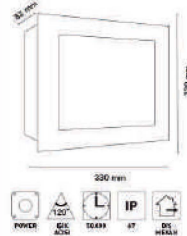

YÜKSEK TAVAN GRUBU

ÜRÜN KODU	WATT	LÜMEN	LED	DRIVER	RENK
AS6401	100 W	13000	OSRAM	MEANWELL	2700K,3000K,4000K,6000K

KASA İSTENİLEN RAL KODUNDA BOYANABİLİR. ÖZEL BOYALAR ÜCRETE TABİDİR. ■ ÜRÜNLERİMİZİN CE BELGESİ VE LVD RAPORLARI MEVCUTTUR.