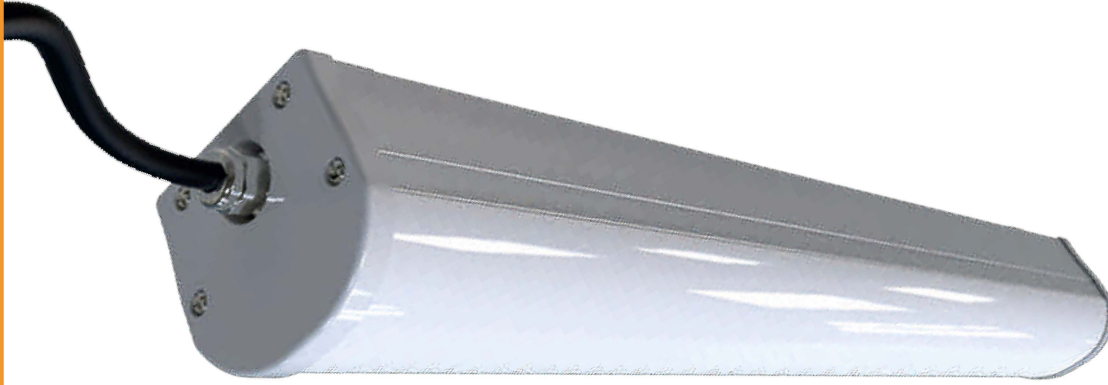

ÜRÜNLERİMİZİN CE BELGESİ VE LVD RAPORLARI MEVCUTTUR. ■ RENKLİ ÜRÜNLERDE WATT ve LÜMEN DEĞİŞMEKTEDİR.

■ Etanj Grubu

ETANJ

| ÜRÜN KODU | ÖLÇÜ | WATT | LÜMEN | ÇALIŞMA VOLTAJI | |
|-----------|--------|------|-------|-----------------|--|
| AS6501 | 60 CM | 20 W | 2600 | 12V-24V-220V | |
| AS6502 | 100 CM | 32 W | 4160 | 12V-24V-220V | |
| AS6503 | 120 CM | 38 W | 4940 | 12V-24V-220V | |
| AS6504 | 150 CM | 48 W | 6240 | 12V-24V-220V | |