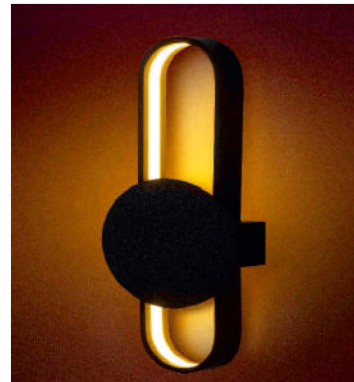

KODU	AS5212
ÇALIŞMA VOLTAJI	20W
GENİŞLİK	18CM
YÜKSEKLİK	45CM