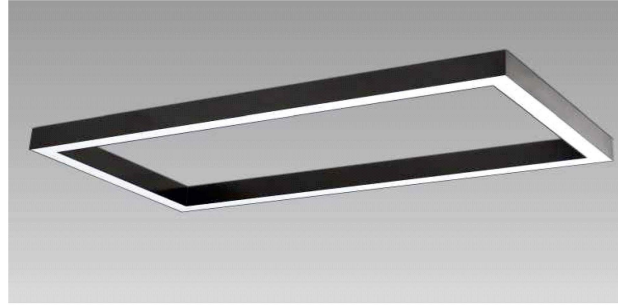

■ Dekoratif Linear Grubu

OSRAM TRIDONIC

KARE

ÜRÜN KODU	ÖLÇÜ(CM)	WATT	LÜMEN
AS4000	40X40	52 W	8320
AS4001	60X60	75 W	12300
AS4002	80X80	100 W	16000
AS4003	100X100	130 W	20480
AS4004	120X120	155 W	24800
AS4005	150X150	190 W	30720
AS4006	200X200	256 W	40960

OSRAM TRIDONIC

DİKDÖRTGEN

ÜRÜN KODU	ÖLÇÜ(CM)	WATT	LÜMEN
AS4025	30X60	58 W	8600
AS4026	60X120	110 W	17600
AS4027	80X160	155 W	24500
AS4028	100X200	190 W	30700
AS4029	120X240	230 W	36800
AS4030	150X300	288 W	43110

OSRAM TRIDONIC

ALTİGEN

KODU	ÖLÇÜ(CM)	WATT	LÜMEN
AS4050	6X30/60CM ÇAP	54 W	7500
AS4051	6X45/90CM ÇAP	81 W	11300
AS4052	6X60/120CM ÇAP	108 W	15000

- ÜRÜNLER İSTENİLEN RAL KODU VE İSTENİLEN UZUNLUK ÖLÇÜLERİNDE ÜRETİLEBİLİR. ■ ÜRÜNLER FATURA TARİHİNDEN İTİBAREN 2YIL GARANTİLİDİR. ■ DIM KONTROL VE KİT OPSİYONLARI BULUNMAKTADIR.
- ÜRÜNLERİMİZDE CE BELGESİ, LVD RAPORLARI MEVCUTTUR. ■ İSTEĞE GÖRE SARKIT YA DA SIVA ÜSTÜ OLARAK İMAL EDİLEBİLİR.