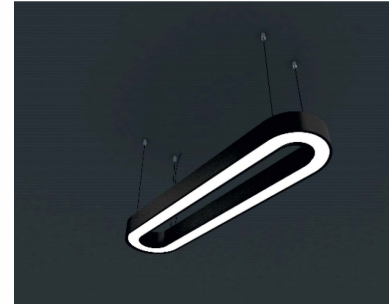

OSRAM TRIDONIC

■ OVAL KARE SİMİT

ÜRÜN KODU	ÖLÇÜ(CM)	WATT	LÜMEN
AS3700	40X40	33 W	4600
AS3701	60X60	60 W	8400
AS3702	90X90	93 W	13000

OSRAM TRIDONIC

■ PASSION

ÜRÜN KODU	ÖLÇÜ(CM)	WATT	LÜMEN
AS3800	30X90	57 W	8000
AS3801	30X120	75 W	10500
AS3802	60X120	87 W	12000

OSRAM TRIDONIC

■ SU YOLU

ÜRÜN KODU	ÖLÇÜ(CM)	WATT	LÜMEN
AS3900	120	50 W	7000
AS3901	150	60 W	8400
AS3902	180	70 W	9800

- ÜRÜNLER İSTENİLEN RAL KODU VE İSTENİLEN UZUNLUK ÖLÇÜLERİNDE ÜRETİLEBİLİR. ■ ÜRÜNLER FATURA TARİHİNDEN İTİBAREN 2YIL GARANTİLİDİR. ■ DIM KONTROL VE KİT OPSİYONLARI BULUNMAKTADIR.
- ÜRÜNLERİMİZDE CE BELGESİ, LVD RAPORLARI MEVCUTTUR. ■ İSTEĞE GÖRE SARKIT YA DA SIVA ÜSTÜ OLARAK İMAL EDİLEBİLİR.