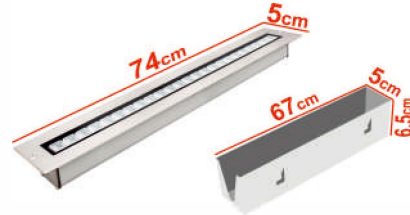

50CM 18 LEDLİ WALLWASHER

| | |
|------------------------|---|
| KODU | AS2054 |
| LENS AÇISI | 10°-20°-30°-45°-60°-80°-90°-100° |
| ÇALIŞMA VOLTAJI | 12V - 24V - 220V |
| LED DRIVER | BRIDGELUX - LEDHOUSE |
| RENK | 2700K, 3000K, 4000K, 6500K, AMBER MAVİ, KIRMIZI, YEŞİL, TURKUAZ, PEMBE, RGB |
| | |
| | |