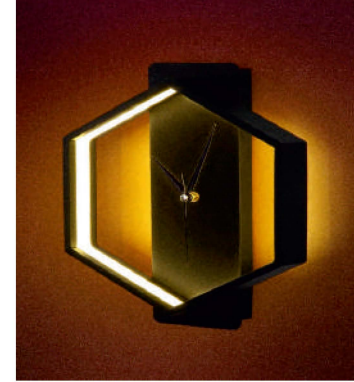

| | |
|------------------------|--------|
| KODU | AS5217 |
| ÇALIŞMA VOLTAJI | 24W |
| GENİŞLİK | 20CM |
| YÜKSEKLİK | 40CM |

| | |
|------------------------|--------|
| KODU | AS5218 |
| ÇALIŞMA VOLTAJI | 15W |
| GENİŞLİK | 24CM |
| YÜKSEKLİK | 32CM |