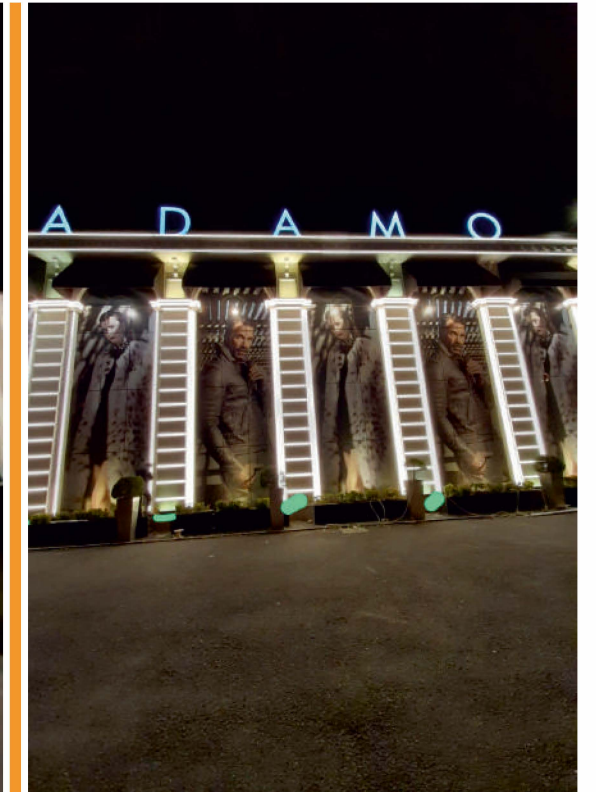

ÜRÜNLERİMİZ SOKETLİ OLARAK VE İSTENİLEN UZUNLUK ÖLÇÜLERİNDE ÜRETİLEBİLİR. DRIVER FİYATLARA DAHİL DEĞİLDİR. DIŞ MEKAN İÇİN IP SİLİKON İLE IP68 ÜRETİLEBİLİR. DIŞ MEKAN İÇİN IP SİLİKON İLE IP68 ÜRETİLEBİLİR. AMBER,KIRMIZI,MAVİ,YEŞİL LEDLINE İÇİN FİYAT FARKI VARDIR. ÜRÜNLERİMİZ 2 YIL GARANTİLİDİR. ÜRÜNLERİMİZİN CE BELGESİ VE LVD RAPORLARI MEVCUTTUR.